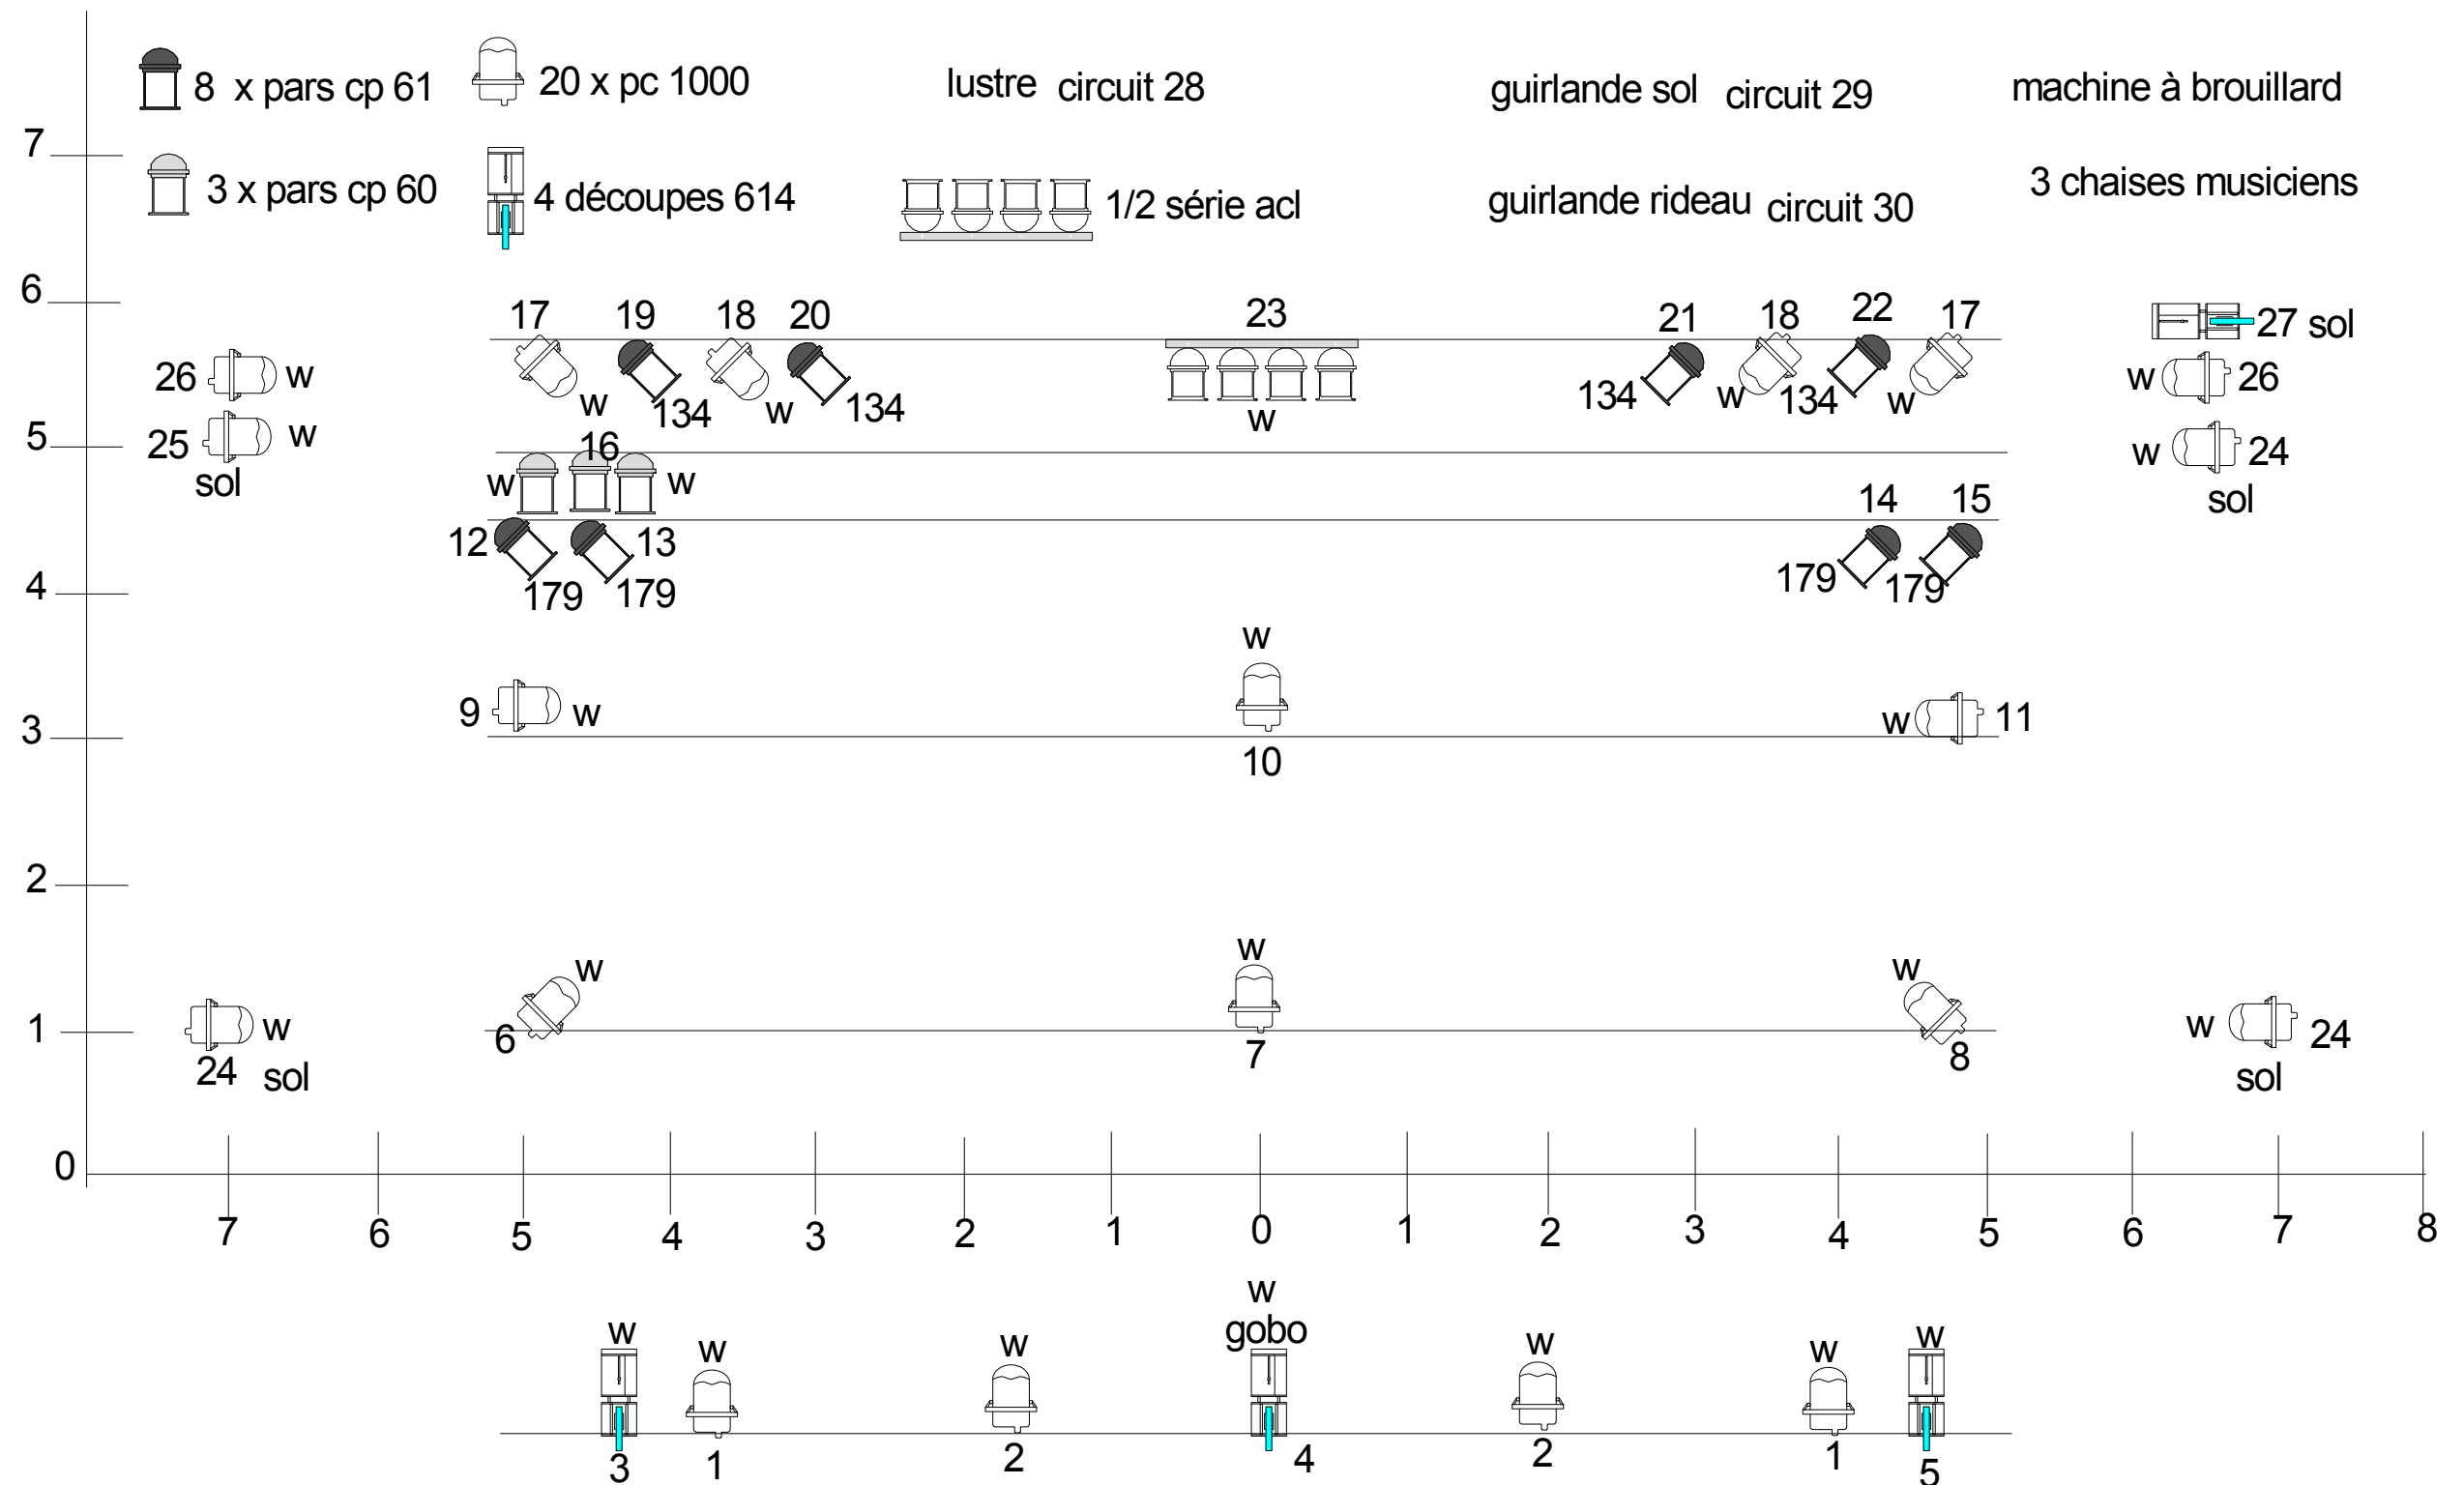

FICHE TECHNIQUE :

FLON FLON ou la véritable histoire de l'humanité

LUMIERE

Véronique Claudel (06 03 15 57 07)
liste à confirmer avec Véronique Claudel

- 12 X DÉCOUPES
- 16 X PC 1000
- 4 X PC 650
- 13 X PAR 64 (6 X LAMPES CP 61 / 2 X CP 62 / 3 X CP 60)
- CONSOLE À MÉMOIRE TYPE MALIGHTING LIGHT, COMMANDER OU JANDS EVENT/EVENT+
- BLOCS DE PUISSANCE 24 CIRCUITS DE 2 KWS PAR CELLULE
- CÂBLAGES
- RIDEAU NOIR AU LOINTAIN
- PENDRILLONNAGE NOIR POUR OBTENIR UNE BOITE NOIRE (PENDRILLONNAGE À L'ITALIENNE)

Machine à bruit (casseroles, couverts, etc...)

ACCESSOIRES :

2 chaises de concert

FLON FLON EPIS NOIRS

Flon Flon ou la véritable histoire de l'humanité

Fiche Technique son

régisseur son : Philippe Moja 0661842227
philippe.moja@laposte.net

A FOURNIR PAR L'ORGANISATEUR

FACADE :

Une diffusion façade de qualité professionnelle, adaptée à la capacité de la salle avec une dispersion du son identique en tout points en fréquences et en niveau.

EX : Line aray

1 console façade :

une console numérique CL5 (nous contacter si autre modèle)

RETOURS : depuis la face

8 retours indentiques : sur 8 départs égalisés.

4 mix au sol jardin sur 4 retours - aux 3, 4, 5 et 6

2 mix stéréo sides jardin et cour - aux 1, 2 et 7, 8 (sur pieds ht 2 m)