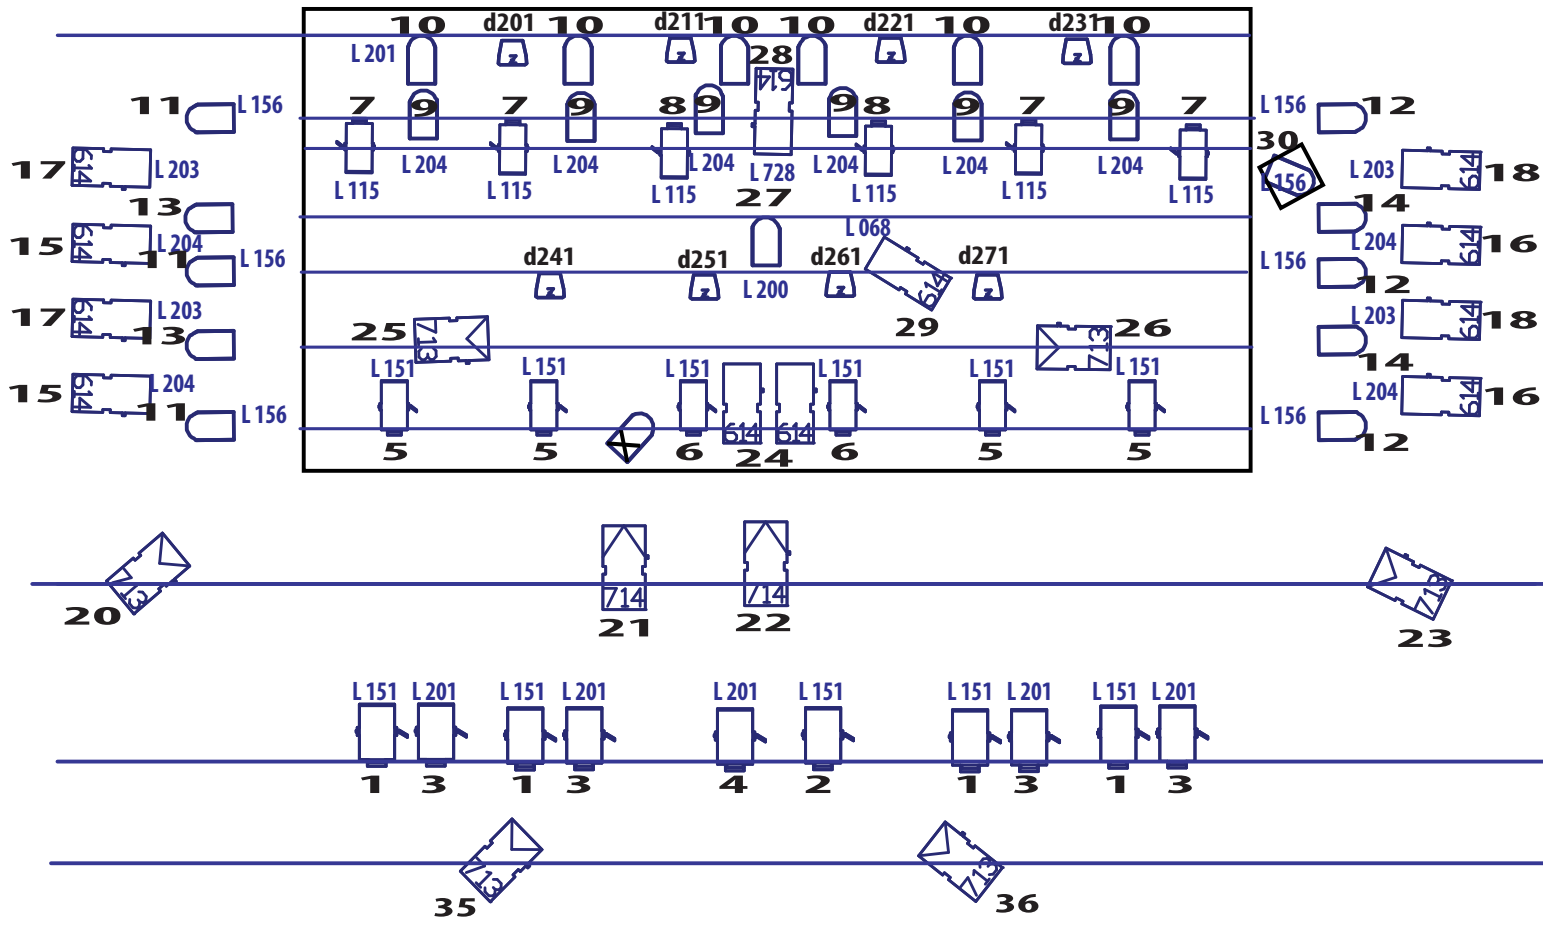

Les circuits 11, 12, 13 et 14 sur pieds ou sous perchés à 3,50m
Le circuits 17 et 18 sur pieds ou sous perchés à 4m
Le circuit 30 (1 Par en L 156) au sol
Je viens avec les filtres spécifiques (068, 728, 115 et 103) me dire si le reste est ok
Prévoir du diffuseur pour les PC selon qualité
Régie en salle
Machine à fumée

Symbol	Name	Count	Lamp
	PC 1kw	12	
	PC 2kw	10	
	714SX	2	CP/92 230V
	713SX2	4	CP/92 230V
	614SX	8	CP/70 230V

Plan de Base

Luc KHIAR luc.elias10@gmail.com 33(0)6 85 67 78 71		
Titre :		Metteur en scène :
T'es Toi		Marc Ernotte
Lieu :		
Compagnie/Groupe/Artiste :		Echelle :
EVA RAMI